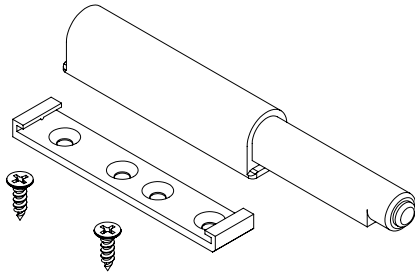

SK: Návod na montáž

SL: Navodila za sestavljanje

SV: Monteringsanvisning

Video
Tutorial

www.juwel-aquarium.com/sbx_rio

INCLUDED

4x

20x

3x

8x

4x

12x

2x

TOP VIEW

1

2