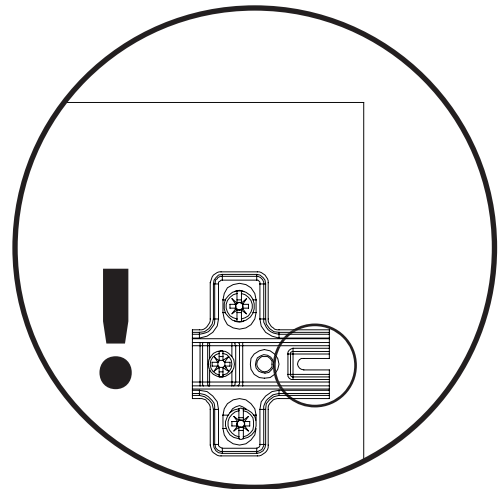

SK: Návod na montáž

SL: Navodila za sestavljanje

SV: Monteringsanvisning

Video
Tutorial

www.juwel-aquarium.com/sbx_rio

INCLUDED

4x

20x

3x

8x

4x

12x

2x

TOP VIEW

1

2