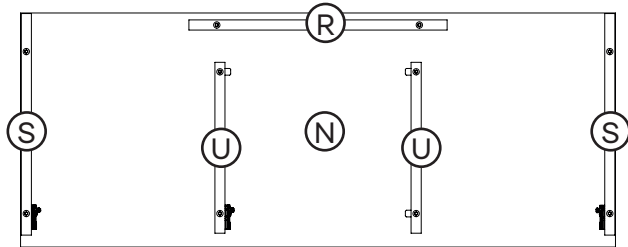

SK: Návod na montáž

SL: Navodila za sestavljanje

SV: Monteringsanvisning

Video
Tutorial

www.juwel-aquarium.com/sbx_rio

INCLUDED

4x

20x

3x

8x

4x

12x

2x

TOP VIEW

1

2