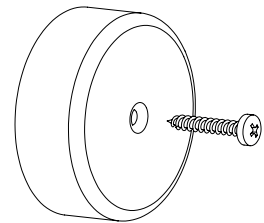

SK: Návod na montáž

SL: Navodila za sestavljanje

SV: Monteringsanvisning

Video
Tutorial

www.juwel-aquarium.com/sbx_rio

INCLUDED

4x

20x

3x

8x

4x

12x

2x

TOP VIEW

1

2