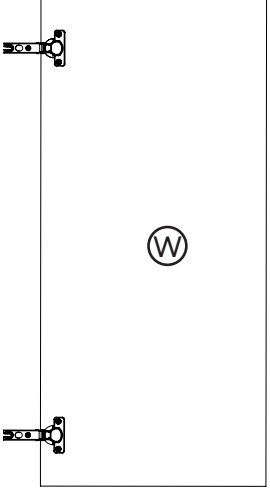

SK: Návod na montáž

SL: Navodila za sestavljanje

SV: Monteringsanvisning

Video
Tutorial

www.juwel-aquarium.com/sbx_rio

INCLUDED

4x

20x

3x

8x

4x

12x

2x

TOP VIEW

1

2