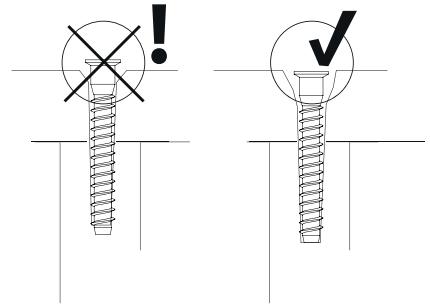

SK: Návod na montáž

SL: Navodila za sestavljanje

SV: Monteringsanvisning

Video
Tutorial

www.juwel-aquarium.com/sbx_rio

INCLUDED

4x

20x