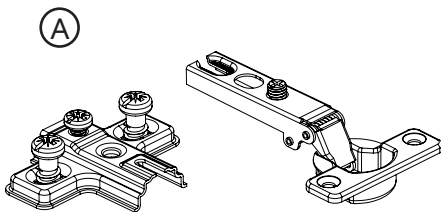

SK: Návod na montáž

SL: Navodila za sestavljanje

SV: Monteringsanvisning

Video
Tutorial

www.juwel-aquarium.com/sbx_rio

INCLUDED

4x

20x

3x

8x

4x

12x

2x

TOP VIEW

1

2