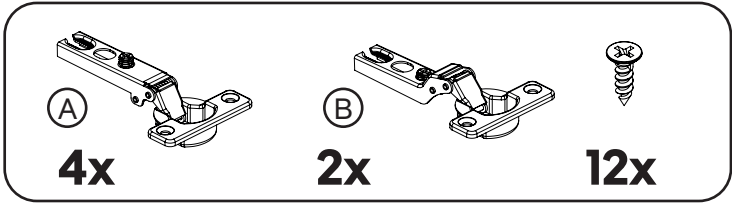

SK: Návod na montáž

SL: Navodila za sestavljanje

SV: Monteringsanvisning

Video
Tutorial

www.juwel-aquarium.com/sbx_rio

INCLUDED

4x

20x

3x

8x

4x

12x

2x

TOP VIEW

1

2