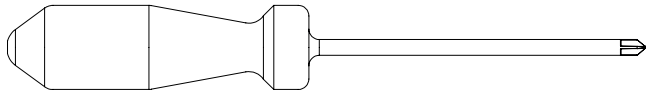

SK: Návod na montáž

SL: Navodila za sestavljanje

SV: Monteringsanvisning

Video
Tutorial

www.juwel-aquarium.com/sbx_rio

INCLUDED

4x

20x

3x

8x

4x

12x

2x

TOP VIEW

1

2