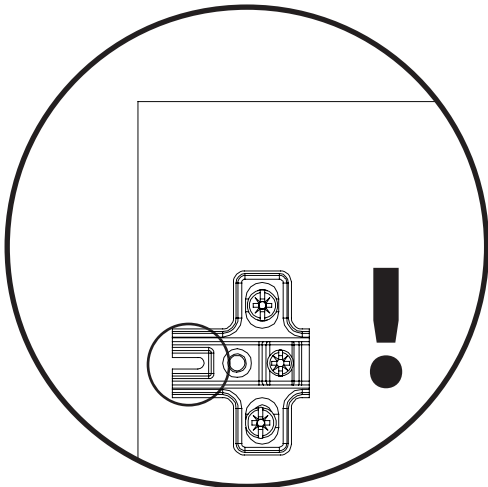

SL: Navodila za sestavljanje

SV: Monteringsanvisning

Video  
  
Tutorial

[www.juwel-aquarium.com/sbx\\_rio\\_125\\_290](http://www.juwel-aquarium.com/sbx_rio_125_290)

## INCLUDED

**4x**

**16x**

**2x**

**6x**

**4x**

**8x**

---

## TOP VIEW

1