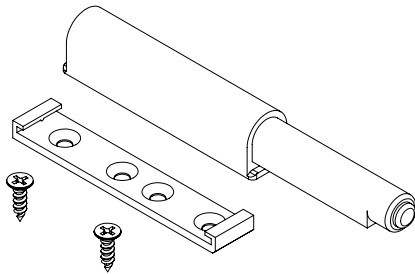

SL: Navodila za sestavljanje

SV: Monteringsanvisning

Video  
  
Tutorial

[www.juwel-aquarium.com/sbx\\_rio\\_125\\_290](http://www.juwel-aquarium.com/sbx_rio_125_290)

## INCLUDED

**4x**

**16x**

**2x**

**6x**

**4x**

**8x**

---