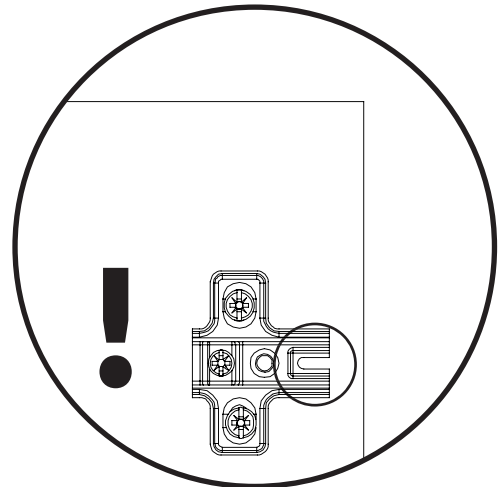

SL: Navodila za sestavljanje

SV: Monteringsanvisning

Video  
  
Tutorial

[www.juwel-aquarium.com/sbx\\_rio\\_125\\_290](http://www.juwel-aquarium.com/sbx_rio_125_290)

## INCLUDED

**4x**

**16x**

**2x**

**6x**

**4x**

**8x**

---

## TOP VIEW

1