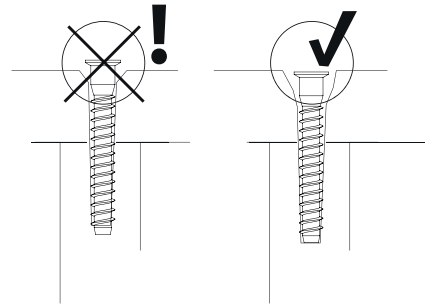

SL: Navodila za sestavljanje

SV: Monteringsanvisning

Video  
  
Tutorial

[www.juwel-aquarium.com/sbx\\_rio\\_125\\_290](http://www.juwel-aquarium.com/sbx_rio_125_290)