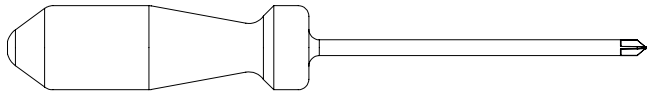

SL: Navodila za sestavljanje

SV: Monteringsanvisning

Video  
  
Tutorial

[www.juwel-aquarium.com/sbx\\_rio\\_125\\_290](http://www.juwel-aquarium.com/sbx_rio_125_290)

## INCLUDED

**4x**

**16x**

**2x**

**6x**

**4x**

**8x**

---