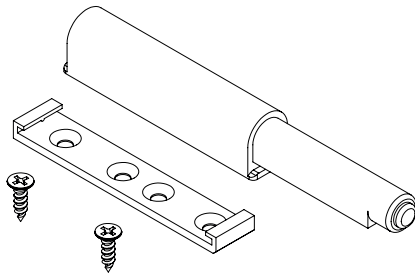

SL: Navodila za sestavljanje

SV: Monteringsanvisning

Video  
Tutorial

[www.juwel-aquarium.com/sbx\\_lido](http://www.juwel-aquarium.com/sbx_lido)

## INCLUDED

**4x**

**12x**

**2x**

**4x**

**4x**

**8x**

---