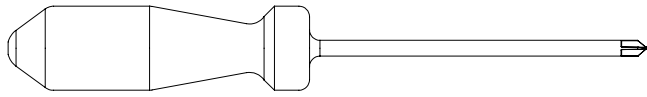

SL: Navodila za sestavljanje

SV: Monteringsanvisning

Video  
Tutorial

[www.juwel-aquarium.com/sbx\\_lido](http://www.juwel-aquarium.com/sbx_lido)

## INCLUDED

**4x**

**12x**

**2x**

**4x**

**4x**

**8x**

---