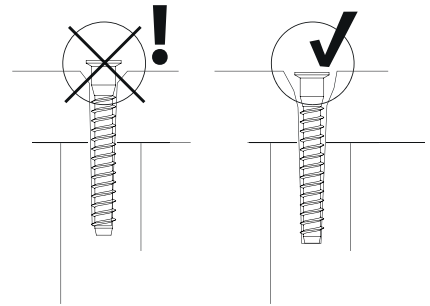

SL: Navodila za sestavljanje

SV: Monteringsanvisning

Video  
Tutorial

[www.juwel-aquarium.com/sbx\\_lido](http://www.juwel-aquarium.com/sbx_lido)